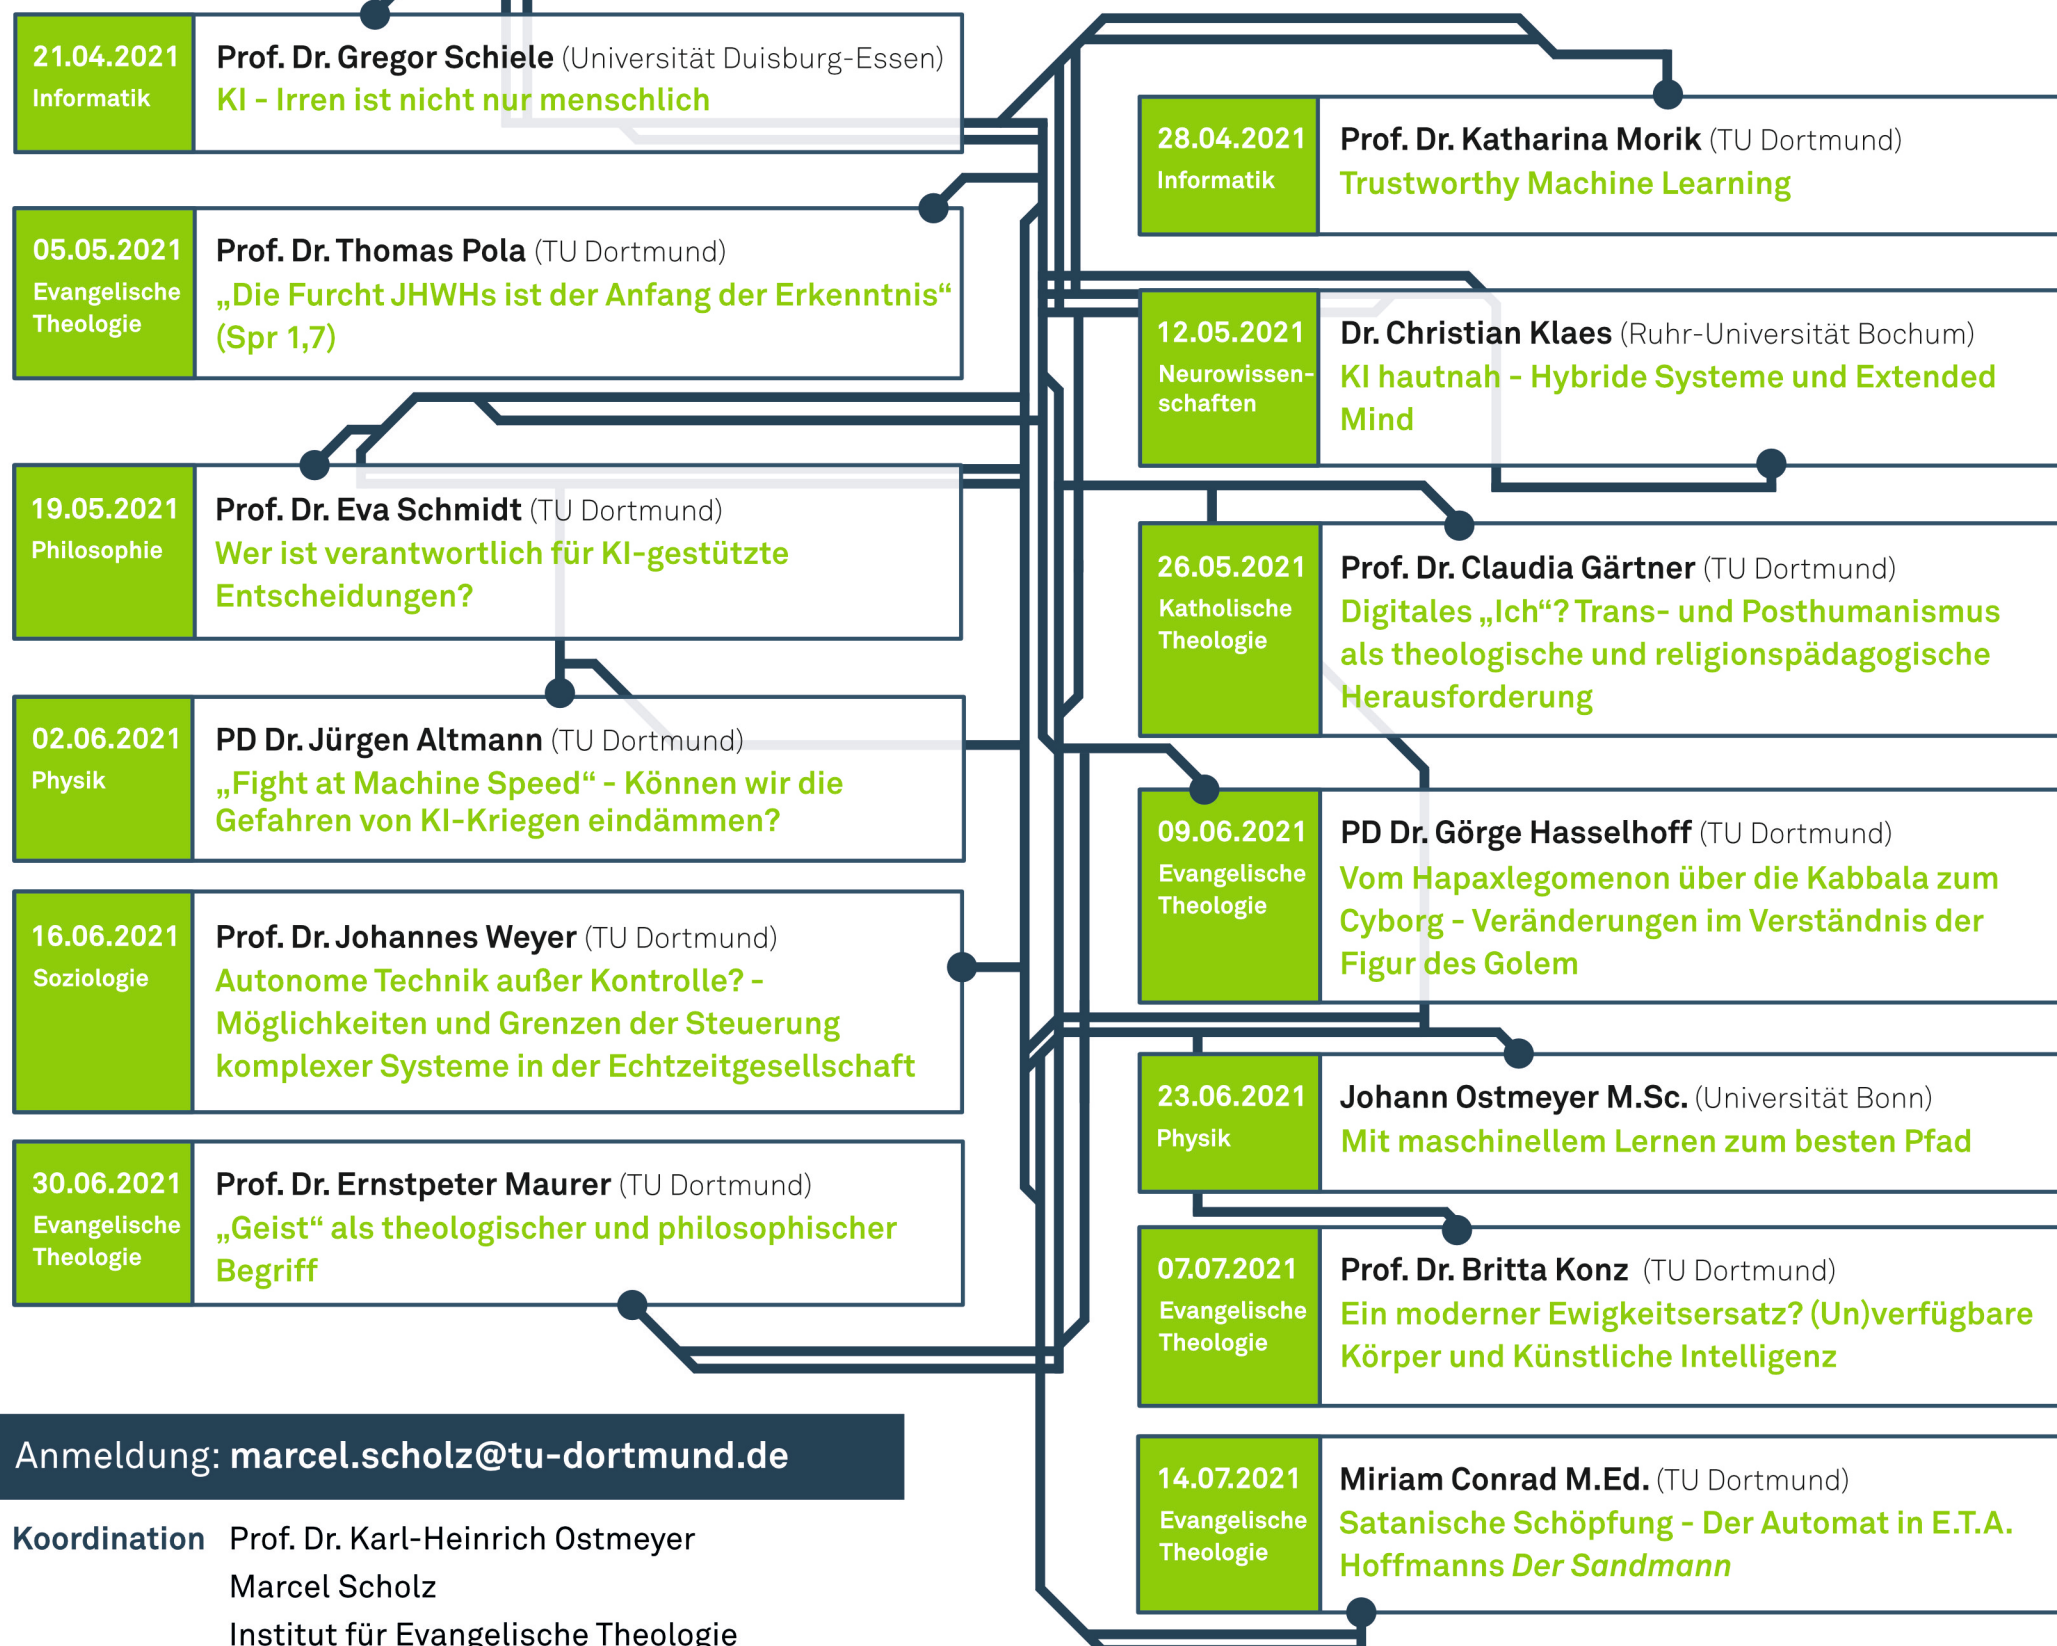

# Gratwanderung Künstliche Intelligenz

Eine interdisziplinäre Ringvorlesung zum Verhältnis von Mensch und Künstlicher Intelligenz

Ringvorlesung | Mi 18-20 Uhr | Zoom | SoSe 21

Anmeldung: [marcel.scholz@tu-dortmund.de](mailto:marcel.scholz@tu-dortmund.de)

**Koordination** Prof. Dr. Karl-Heinrich Ostmeyer  
 Marcel Scholz  
 Institut für Evangelische Theologie